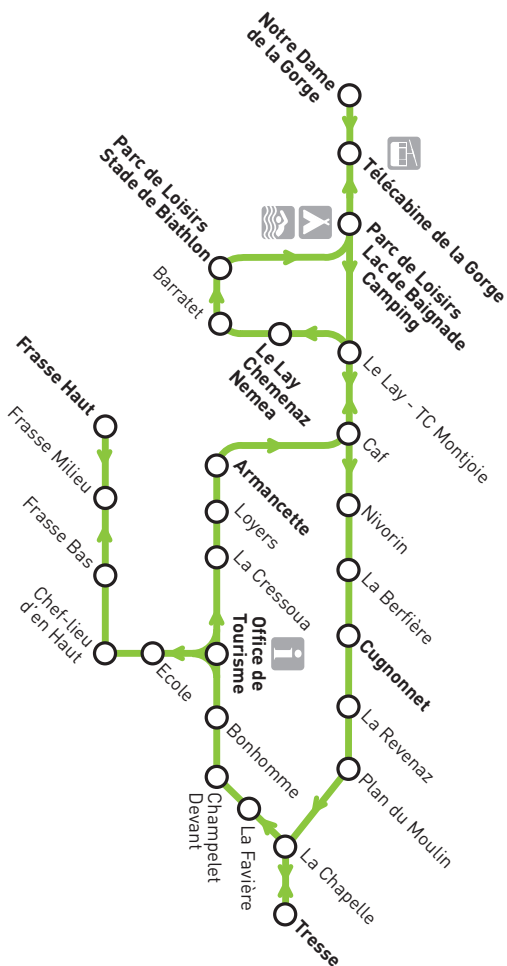

Office de Tourisme • Tél. 04 50 47 01 58 • Fax 04 50 47 09 54
info@lescontamines.com - www.lescontamines.com

Plan Navette été 2011

Les
Contamines
montjoye

navette gratuite

Tous les jours du 3 juillet au 26 août

Horaires Navette été 2011